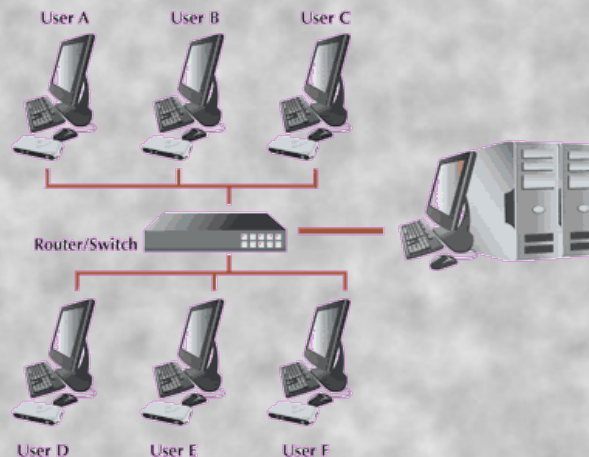

Hvað er LTSP?

Linux Terminal Server Project

Open Source Project

Disklausar útstöðvar (thin clients)

Kerfisveita er ekki ný tækni, hvað er þá svona sérstakt við LTSP?

Disklausar útstöðvar eru tölvur með engann staðbundinn harðan disk og ekkert stýrikerfi.