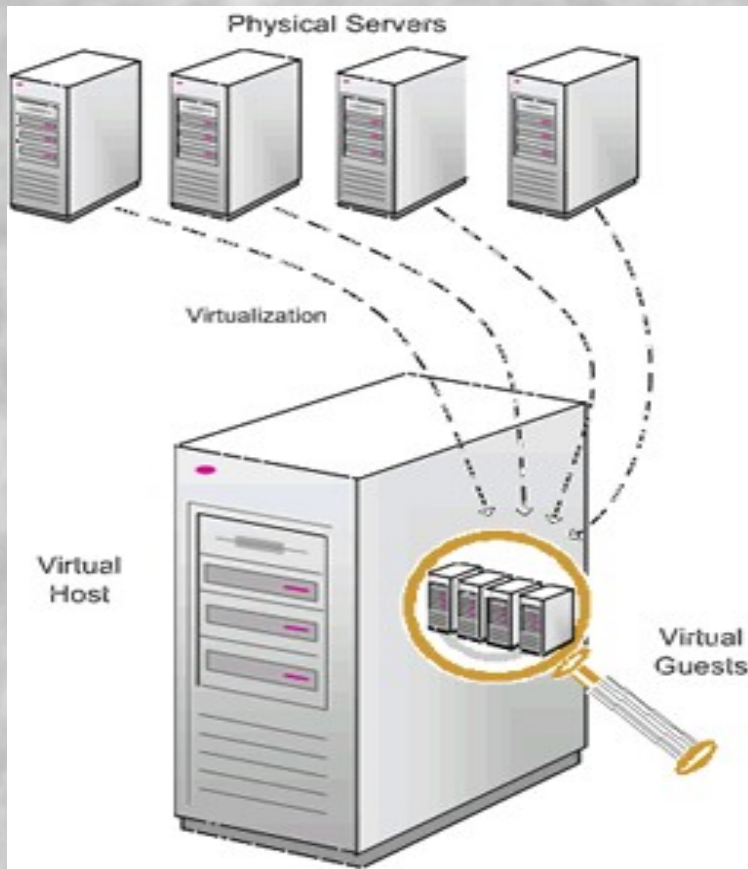

Vefhýsing á sýndarvélum (virtual-servers)

LAMP vefþjónar

Óháður tilteknum vélbúnaði

Nýta vélaraflið betur

Deila aðföngum (Share Resources)

www.edal.net

www.ikon.is

ÍKON ehf - EDAL.NET
VEFHÝSING - HUGBÚNAÐARVEITA
NÝBÝLAVEGUR 6
200 KÓPAVOGUR
ÍSLAND - ICELAND
PH. (+354) 555-1693
WWW.IKON.IS
WWW.EDAL.NET